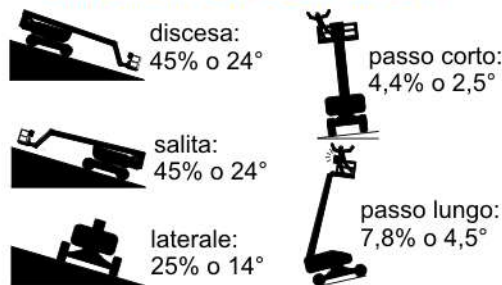

SEMOVENTE ARTICOLATO IBRIDO 20 MT GENIE BOOM Z60/37 FE

Comandi in navicella e a terra - Omologata 2 persone - Uso Esterno/Interno

PRESTAZIONI

Altezza di lavoro	20,16 mt
Altezza piano di calpestio	18,16 mt
Sbraccio	11,15 mt
Portata	227 KG
Dim. cestello	2,44 x 0,91
Persone cestello	2
Peso	78 Q.LI

DATI TECNICI

Altezza fase trasporto	2,54 mt
Larghezza fase trasporto	2,49 mt
Lunghezza fase trasporto	8,15 mt
Rotazione navicella	80° dx - 80° sx
Rotazione Torretta	355° dx 355° sx
Livello pressione sonora	<85 dBA

LIMITE MAX PENDENZA TERRENO

SIMBOLI PERICOLO

OBBLIGO DPI

LIVELLO CABURANTE:

PRIMA DI RICONSEGNARE IL MEZZO CONTROLLA IL LIVELLO DEL CARBURANTE CHE DOVRA' ESSERE PIENO FILO TAPPO. SE CI SARA' DIFFERENZA SARA' ADDEBITATA IN FATTURA

2,54 mt

2,49 mt

I dati riportati e le caratteristiche tecniche sono indicativi, possono essere soggetti a modifiche

TIMBRO E FIRMA