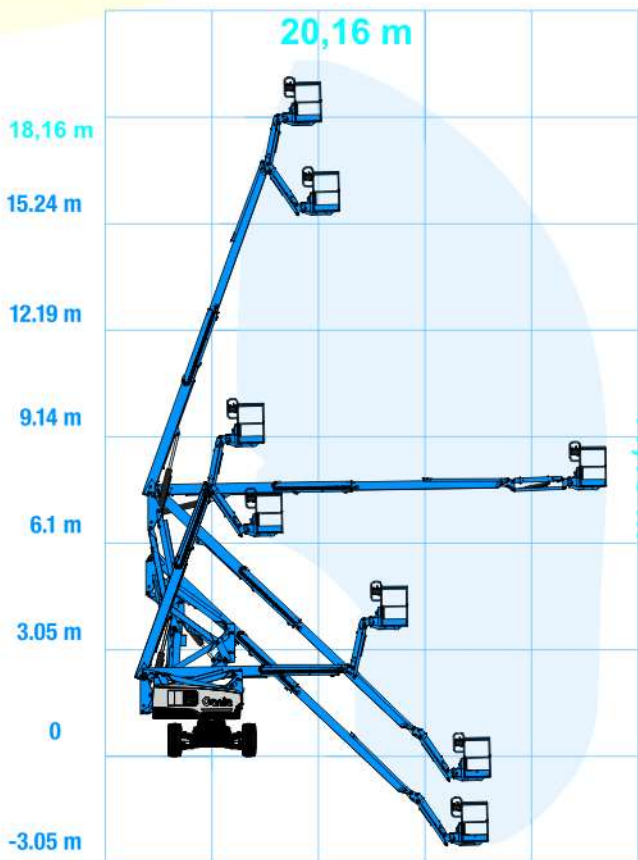

SEMOVENTE ARTICOLATO IBRIDO 20 MT GENIE BOOM Z60/37 FE

Comandi in navicella e a terra - Omologata 2 persone - Uso Esterno/Interno

PRESTAZIONI

Altezza di lavoro	20,16 mt
Altezza piano di calpestio	18,16 mt
Sbraccio	11,15 mt
Portata	227 KG
Dim. cestello	2,44 x 0,91
Persone cestello	2
Peso	78 Q.LI

DATI TECNICI

Altezza fase trasporto	2,54 mt
Larghezza fase trasporto	2,49 mt
Lunghezza fase trasporto	8,15 mt
Rotazione navicella	80° dx - 80° sx
Rotazione Torretta	355° dx 355° sx
Livello pressione sonora	<85 dBA

LIMITE MAX PENDENZA TERRENO

SIMBOLI PERICOLO

OBBLIGO DPI

LIVELLO CABURANTE:

PRIMA DI RICONSEGNARE IL MEZZO CONTROLLA IL LIVELLO DEL CARBURANTE CHE DOVRA' ESSERE PIENO FILO TAPPO. SE CI SARA' DIFFERENZA SARA' ADDEBITATA IN FATTURA

2,54 mt

2,49 mt

I dati riportati e le caratteristiche tecniche sono indicativi, possono essere soggetti a modifiche

TIMBRO E FIRMA