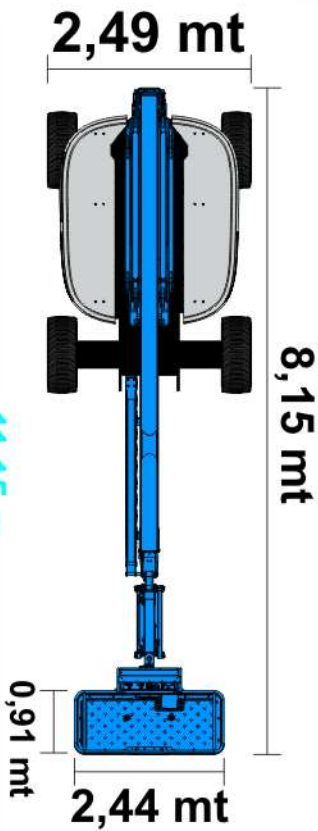

SEMOVENTE ARTICOLATO IBRIDO 20 MT GENIE BOOM Z60/37 FE

Comandi in navicella e a terra - Omologata 2 persone - Uso Esterno/Interno

PRESTAZIONI

Altezza di lavoro	20,16 mt
Altezza piano di calpestio	18,16 mt
Sbraccio	11,15 mt
Portata	227 KG
Dim. cestello	2,44 x 0,91
Persone cestello	2
Peso	78 Q.LI

DATI TECNICI

Altezza fase trasporto	2,54 mt
Larghezza fase trasporto	2,49 mt
Lunghezza fase trasporto	8,15 mt
Rotazione navicella	80° dx - 80° sx
Rotazione Torretta	355° dx 355° sx
Livello pressione sonora	<85 dBA

LIMITE MAX PENDENZA TERRENO